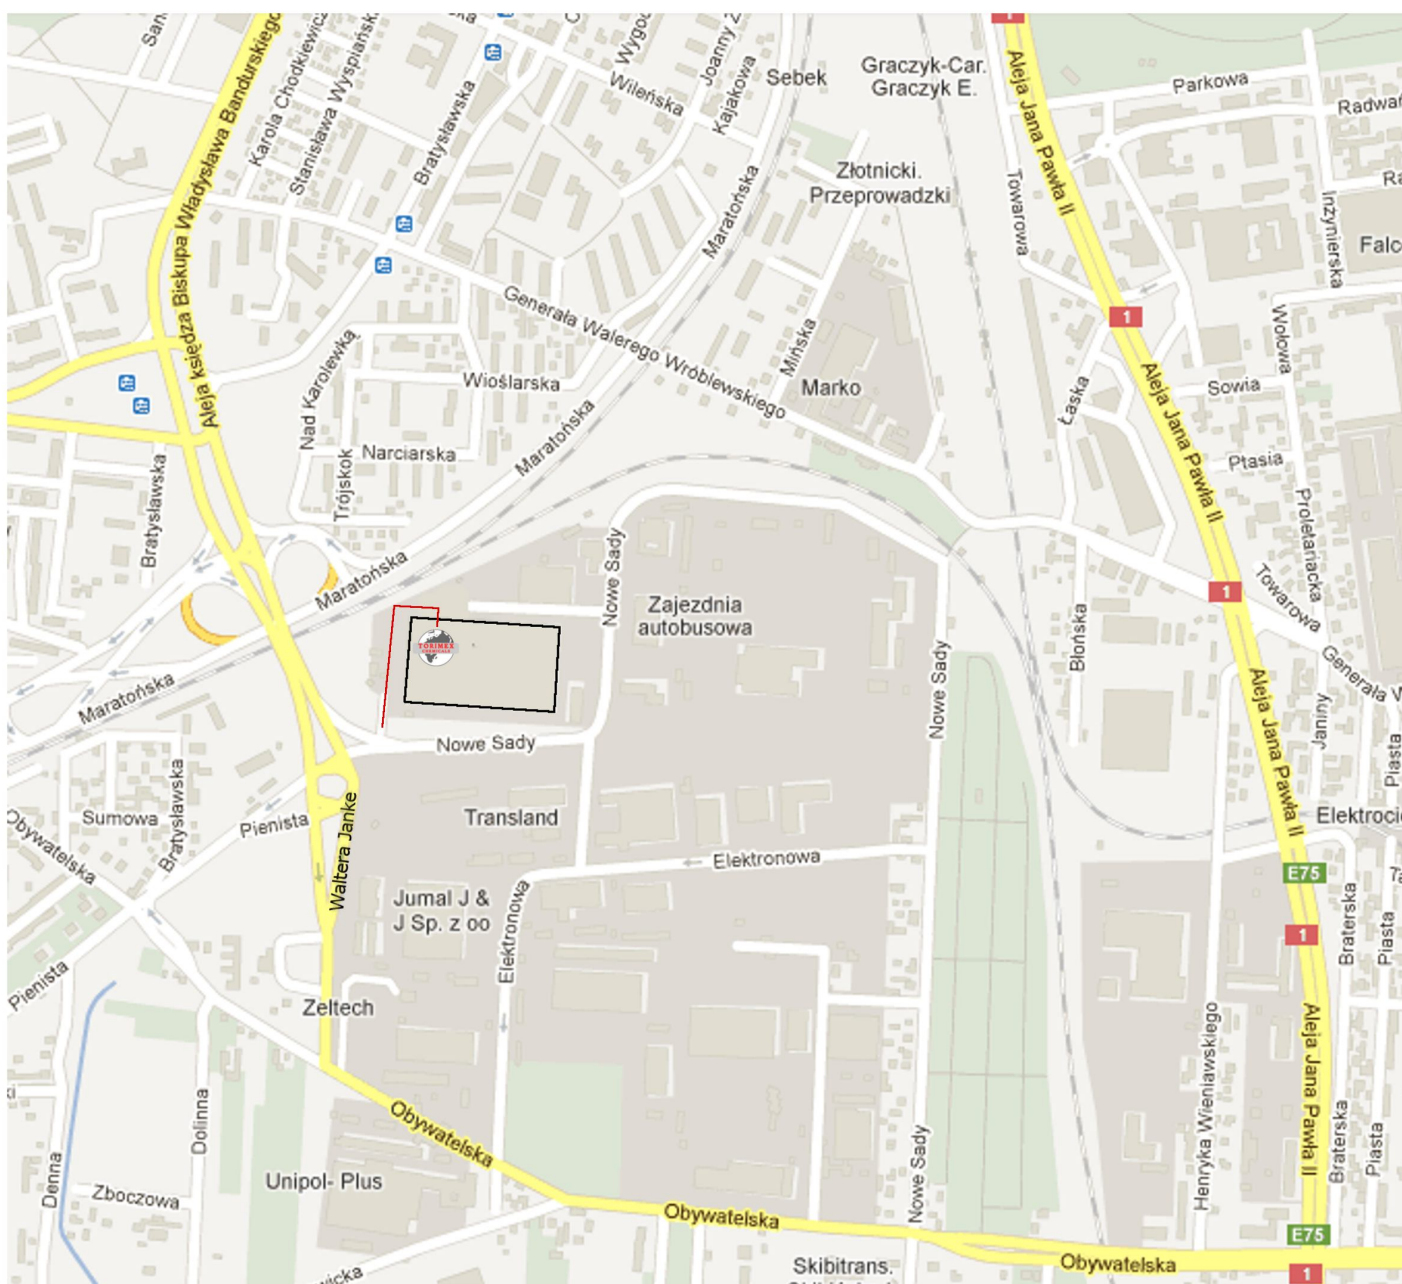

Nowy adres magazynu Torimex-Chemicals:

94-104 Łódź, ul. Obywatelska 137

(róg ulic Waltera Janke i Nowe Sady , współrzędne GPS magazynu N51° 44' 38" E19° 25' 24")

Dojazd od Al. Władysława Bandurskiego
Za wiaduktem skręcamy w lewo
(jadąc od strony Zgierza) w ul. Nowe Sady.
Na rogu ulicy Waltera Janke i Nowe Sady znajduje się
Wjazd na teren magazynu (przejazd przez bramę przy
reklamie MAPEI)

Dojazd od ul. Jana Pawła II
Skręcamy w ulicę Obywatelską w lewo (jadąc od strony
Katowic). Następnie dojeżdżamy do ulicy
Generała Waltera Janke i skręcamy w prawo
(skrzyżowanie z pierwszeństwem przejazdu). Potem
skręcamy w pierwszą ulicę w prawo (ul. Nowe Sady
- koło sklepu Lidl). Na rogu ulicy Waltera Janke
i Nowe Sady znajduje się wjazd na teren magazynu
(przejazd przez bramę przy reklamie firmy MAPEI)